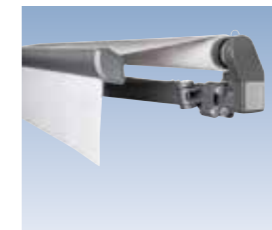

Novetta Markisen

Novetta Offene:
Novetta Basis
Novetta Plus 1
Novetta XS | XH