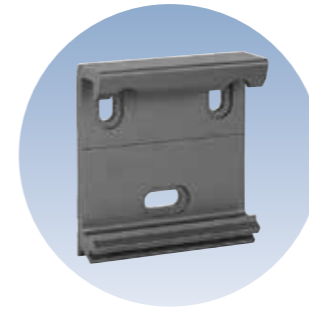

Ob als Tragrohrmarkise Prima T | TS, als exklusive Compactcassette Prima CC oder als filigrane, rundum geschlossene Cassettenmarkise Prima C1: Mit einem pulverlackierten Gestell, Befestigungen und Armhalterungen aus Aluminium und stabilen Gelenkarmen mit Doppelseil hält Ihre Freude an der Markise viele Sommer lang.

Bewährte Einhaktechnik mit stranggepressten Aluminiumkonsolen garantiert einen sicheren Halt

Stabile Einhakbefestigung auch bei den Cassettenmarkisen der Prima Baureihe

Einhakkonsole für eine variable Befestigung am Markisenkasten

Konsole zur Einhakbefestigung für hohe Befestigungsansprüche, in verschiedenen Breiten lieferbar

Neigungsverstellung aus gesenkgeschmiedetem Aluminium mit automatisch verriegelnder Hochschlagsicherung

Armhalter aus stranggepresstem Aluminium garantieren einen festen Halt der Gelenkarme