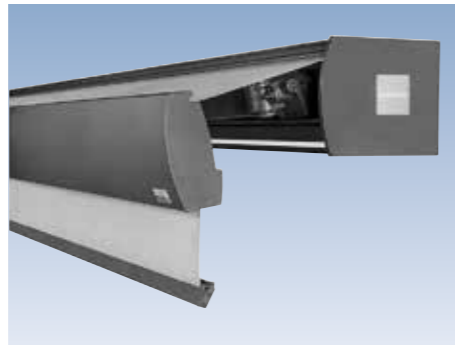

Das standardmäßige, elektrisch bedienbare Volantrollo wird über induktive Ladung startbereit gehalten