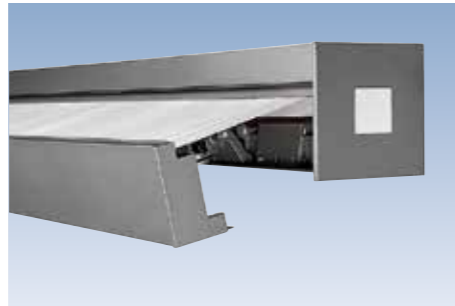

Die Endkappe des Ausfallprofils nimmt die kubische Linienführung des Kastens auf