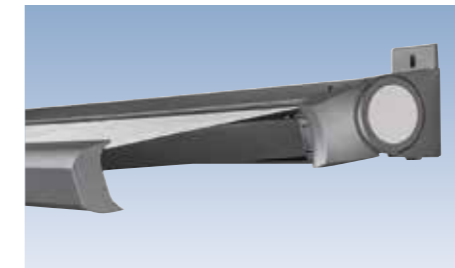

Die flache Bauhöhe beträgt nur 14 cm, die Neigung lässt sich stufenlos bis zu 45° verstellen