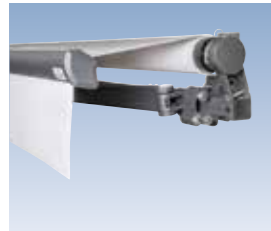

Prima Markisen