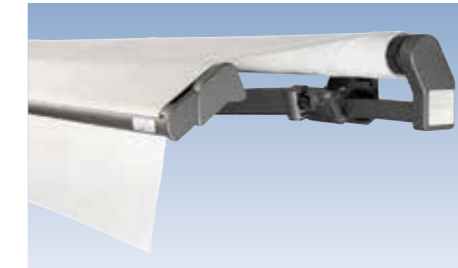

Im geschlossenen Zustand fahren alle Profile dicht aneinander. Damit wird für diese Doppelmarkise ein relativ kleiner Bauraum benötigt