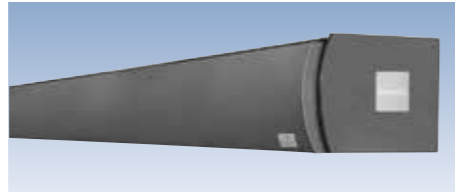

Modernstes Design perfektioniert mit technischen Feinessen