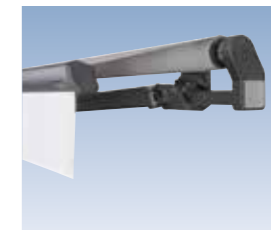

Novetta Markisen

Novetta Offene:
Novetta Basis
Novetta Plus 1
Novetta XS | XH