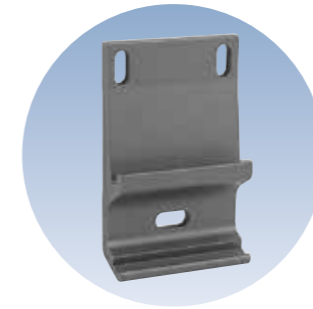

Ob als Tragrohrmarkise Prima T | TS, als exklusive Compactcassette Prima CC oder als filigrane, rundum geschlossene Cassettenmarkise Prima C1: Mit einem pulverlackierten Gestell, Befestigungen und Armhalterungen aus Aluminium und stabilen Gelenkarmen mit Doppelseil hält Ihre Freude an der Markise viele Sommer lang.

Bewährte Einhaktechnik mit stranggepressten Aluminiumkonsolen garantiert einen sicheren Halt

Stabile Einhakbefestigung auch bei den Cassettenmarkisen der Prima Baureihe

Einhakkonsole für eine variable Befestigung am Markisenkasten

Konsole zur Einhakbefestigung für hohe Befestigungsansprüche, in verschiedenen Breiten lieferbar

Neigungsverstellung aus gesenkgeschmiedetem Aluminium mit automatisch verriegelnder Hochschlagsicherung

Armhalter aus stranggepresstem Aluminium garantieren einen festen Halt der Gelenkarme