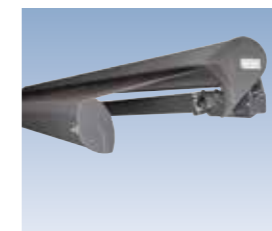

Prima Markisen

Prima Cassetten:
Prima CC
Prima C1

Prima T-Baureihe:
Prima T
Prima TS

Novetta Markisen

Novetta Offene:
Novetta Basis
Novetta Plus 1
Novetta XS | XH

Novetta Compact:
Novetta Plus H
Novetta CC
Novetta Plus 2

Ob als Tragrohrmarkise Prima T | TS, als exklusive Compactcassette Prima CC oder als filigrane, rundum geschlossene Cassettenmarkise Prima C1: Mit einem pulverlackierten Gestell, Befestigungen und Armhalterungen aus Aluminium und stabilen Gelenkarmen mit Doppelseil hält Ihre Freude an der Markise viele Sommer lang.