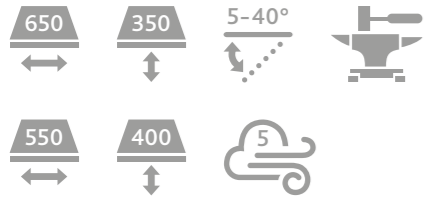

Novetta Plus F: Die elegante Flachcassette

Die Markise Novetta Plus F ist eine vollkommen geschlossene Cassettenmarkise, die sich besonders durch ihre flache Bauweise (Bauhöhe 15 cm) auszeichnet.

Mit ihrer „selbsttragenden Karosserie“ verfügt dieser Markisentyp über eine extrem hohe Stabilität, sodass fast immer nur zwei Befestigungspunkte nötig sind.

Ein weiterer Pluspunkt dieser ausgezeichneten Markise: Die Novetta Plus F kann einteilig mit drei Gelenkarmen bis zu einer Breite von 800 cm und einem Ausfall von 400 cm gefertigt werden!

Perfektes Design und hohe Funktionalität machen die Novetta Plus F schließlich zu dem Topmodell unter den Cassettenmarkisen.