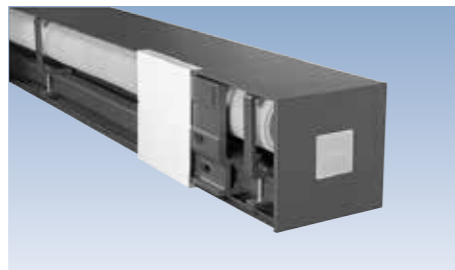

Die optional erhältliche Rückwand verschließt den Kasten bei Decken- oder Dachsparrenmontage