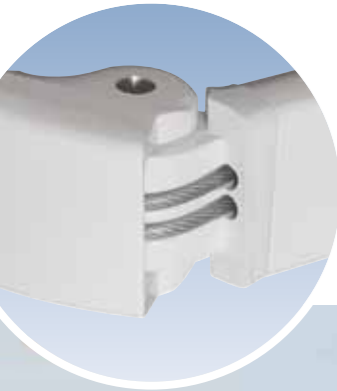

Prima Markisen

Prima Cassetten:
Prima CC
Prima C1

Prima T-Baureihe:
Prima T
Prima TS

Novetta Markisen

Novetta Offene:
Novetta Basis
Novetta Plus 1
Novetta XS | XH

Novetta Compact:
Novetta Plus H
Novetta CC
Novetta Plus 2

Novetta Cassetten:
Novetta Plus Q
Novetta Plus F
Novetta Plus R

* außer NpR