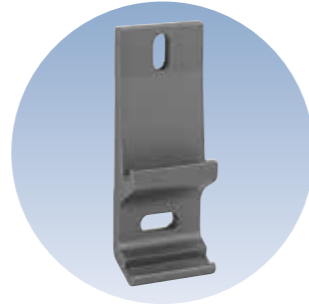

Ob als Tragrohrmarkise Prima T | TS, als exklusive Compactcassette Prima CC oder als filigrane, rundum geschlossene Cassettenmarkise Prima C1: Mit einem pulverlackierten Gestell, Befestigungen und Armhalterungen aus Aluminium und stabilen Gelenkarmen mit Doppelseil hält Ihre Freude an der Markise viele Sommer lang.

Bewährte Einhaktechnik mit stranggepressten Aluminiumkonsolen garantiert einen sicheren Halt

Stabile Einhakbefestigung auch bei den Cassettenmarkisen der Prima Baureihe

Einhakkonsole für eine variable Befestigung am Markisenkasten

Konsole zur Einhakbefestigung für hohe Befestigungsansprüche, in verschiedenen Breiten lieferbar

Neigungsverstellung aus gesenkgeschmiedetem Aluminium mit automatisch verriegelnder Hochschlagsicherung

Armhalter aus stranggepresstem Aluminium garantieren einen festen Halt der Gelenkarme