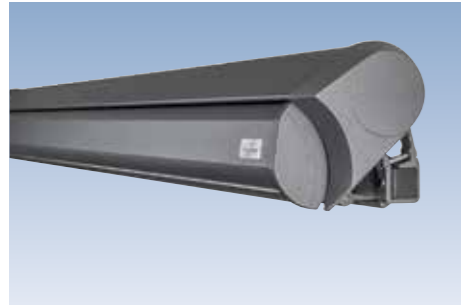

Besonders im geschlossenen Zustand macht die Prima CC eine gute Figur

Seitenansicht der Prima CC mit formschönen Profilen und Seitenkappen aus Aluminium