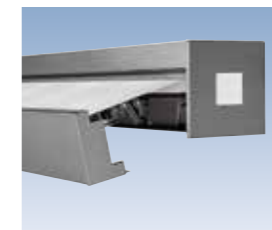

Novetta Compact:
Novetta Plus H
Novetta CC
Novetta Plus 2

Novetta Cassetten:
Novetta Plus Q
Novetta Plus F
Novetta Plus R