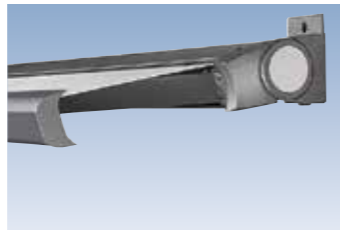

Prima Cassetten:
Prima CC
Prima C1

Prima T-Baureihe:
Prima T
Prima TS