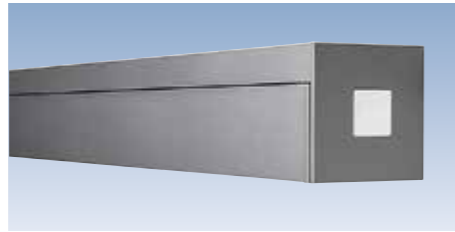

Puristisches Design und optimale Funktionalität: Die Novetta Plus Q im geschlossenen Zustand