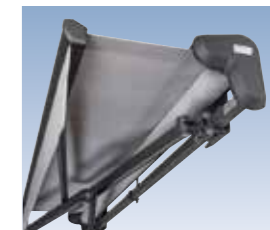

Prima Markisen

Prima Cassetten:
Prima CC
Prima C1

Prima T-Baureihe:
Prima T
Prima TS

Novetta Markisen

Novetta Offene:
Novetta Basis
Novetta Plus 1
Novetta XS | XH

Novetta Compact:
Novetta Plus H
Novetta CC
Novetta Plus 2

Ob als Tragrohrmarkise Prima T | TS, als exklusive Compactcassette Prima CC oder als filigrane, rundum geschlossene Cassettenmarkise Prima C1: Mit einem pulverlackierten Gestell, Befestigungen und Armhalterungen aus Aluminium und stabilen Gelenkarmen mit Doppelseil hält Ihre Freude an der Markise viele Sommer lang.