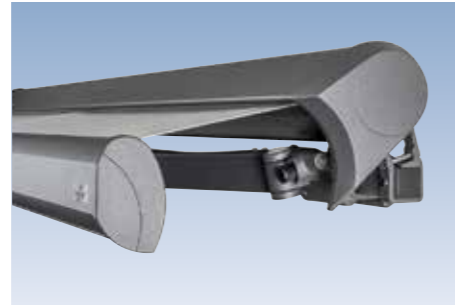

Besonders im geschlossenen Zustand macht die Prima CC eine gute Figur

Seitenansicht der Prima CC mit formschönen Profilen und Seitenkappen aus Aluminium