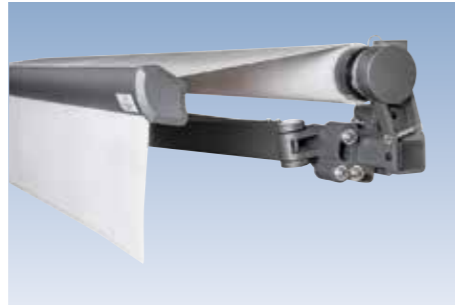

Ob als Tragrohrmarkise Prima T | TS, als exklusive Compactcassette Prima CC oder als filigrane, rundum geschlossene Cassettenmarkise Prima C1: Mit einem pulverlackierten Gestell, Befestigungen und Armhalterungen aus Aluminium und stabilen Gelenkarmen mit Doppelseil hält Ihre Freude an der Markise viele Sommer lang.

Die schützende Behanghülse schafft einen Rundumschutz des Markisentuches bei jedem Wetter. Der leicht abnehmbare Volant lässt sich in der Wintersaison sicher und geschützt in der Hülse verbergen.

Für die besondere bauliche Situation bietet die Novetta XS die Möglichkeit, den Ausfall der Markise größer als die Breite zu wählen. Diese sogenannte Schmalmarkise gibt es auch als Gelenkarmmarkise Novetta XH mit schützender Behanghülse.

Der integrierte Regenschutzschirm der Prima TS bietet zusätzlichen Schutz vor Verschmutzung und Witterungseinflüssen. Dadurch wird die Lebensdauer der Markise verlängert. Die seitliche Abdeckung aus Aluminium rundet das Design optimal ab. Mit entsprechenden Konsolen lässt sie sich problemlos an Wand, Decke oder Dachsparren montieren.