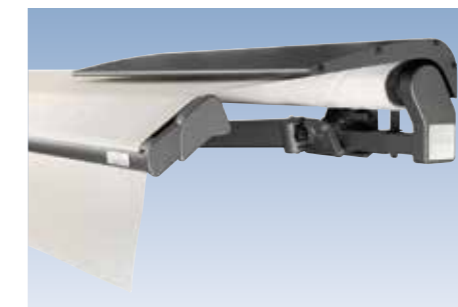

Die Zusatzfläche bietet weiteren, exklusiven Schatten – das herausragende Merkmal der Novetta Plus 2