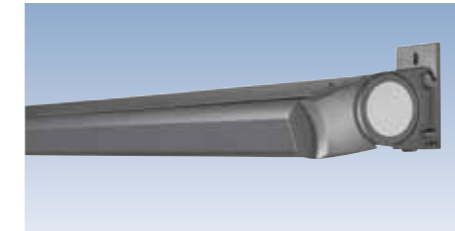

Die optional erhältliche Rückwand verschließt den Kasten bei Decken- oder Dachsparrenmontage

Novetta Plus Q: Cassettenmarkise mit Kubus-Design

Die Cassettenmarkise Novetta Plus Q ist mit ihrem puristischem, kubischen Design stark an dem Beschattungssystem Q.bus angelehnt. Auch hier überzeugen gerader Linienverlauf und die quadratische Gestaltung des Markisenkastens den Betrachter.

Eine moderne Cassettenmarkise, die sich hervorragend in die aktuelle, an klaren Formen ausgerichtete Architektur speziell von Ein- und Zweifamilienhäusern eingliedern und integrieren lässt.

Die Mechanik mit gesenkgeschmiedeten Armhaltern und hoch belastbaren Ketten-Gelenkarmen stammt aus dem über Jahre bewährten Novetta-Baukasten. Die Neigung kann stufenlos von 5 bis 40° verstellt werden.