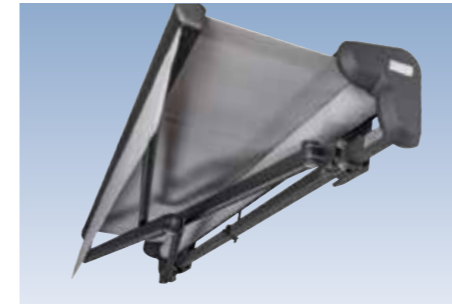

Novetta Plus H mit rundum geschlossener Hülse

Novetta XH | XS mit mehr Ausfall als Breite