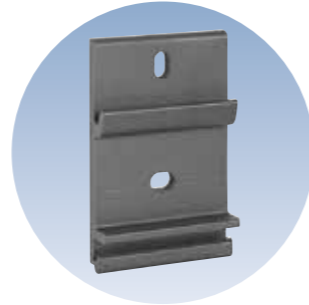

Ob als Tragrohrmarkise Prima T | TS, als exklusive Compactcassette Prima CC oder als filigrane, rundum geschlossene Cassettenmarkise Prima C1: Mit einem pulverlackierten Gestell, Befestigungen und Armhalterungen aus Aluminium und stabilen Gelenkarmen mit Doppelseil hält Ihre Freude an der Markise viele Sommer lang.

Bewährte Einhaktechnik mit stranggepressten Aluminiumkonsolen garantiert einen sicheren Halt

Stabile Einhakbefestigung auch bei den Cassettenmarkisen der Prima Baureihe

Einhakkonsole für eine variable Befestigung am Markisenkasten

Konsole zur Einhakbefestigung für hohe Befestigungsansprüche, in verschiedenen Breiten lieferbar

Neigungsverstellung aus gesenkgeschmiedetem Aluminium mit automatisch verriegelnder Hochschlagsicherung

Armhalter aus stranggepresstem Aluminium garantieren einen festen Halt der Gelenkarme