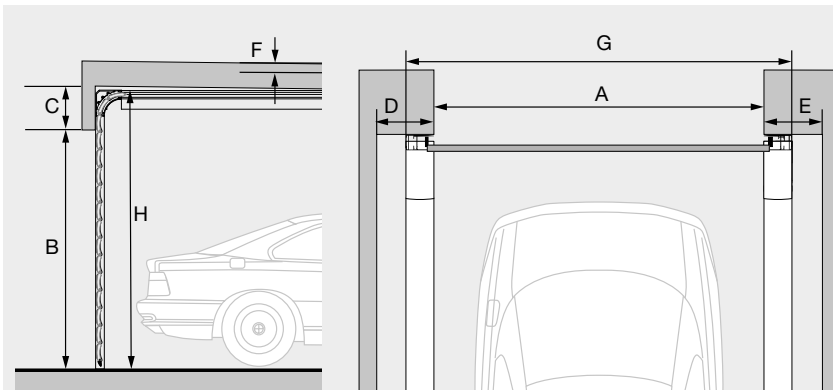

Sonderausstattung

GECCO: Schräger Endstab bei abfallender Zufahrt

Lichtschranke unten zur Durchfahrtsicherung (Abb. GECCO)

Notentriegelung von außen (Abb. GECCO)

Technische Daten

Bezeichnungen und Grenzabmessungen

System	GECCO	SILENTO
max. Lichte Breite (A)	3250 mm	5000 mm*
max. Lichte Höhe (B)	2500 mm	3000 mm
Sturzhöhe (C)		
Seitlicher Platz links (D)		
Seitlicher Platz rechts (E)		
Dachneigung % (F) Montage bis zu 5,7° (optional) möglich		
Elementbreite (G)		
Elementhöhe (H)		