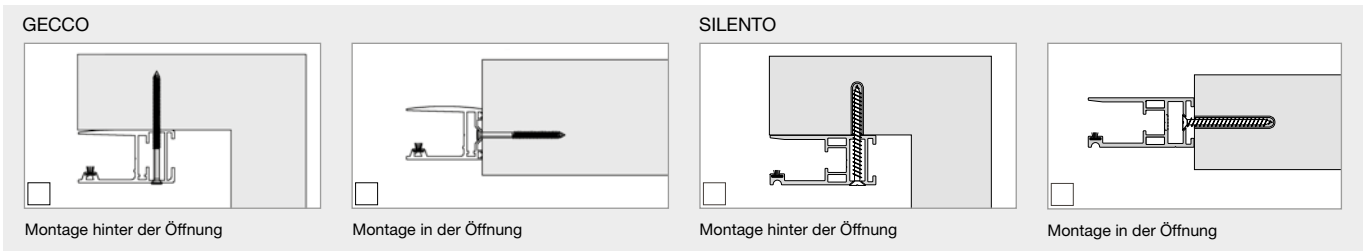

Montagemöglichkeiten