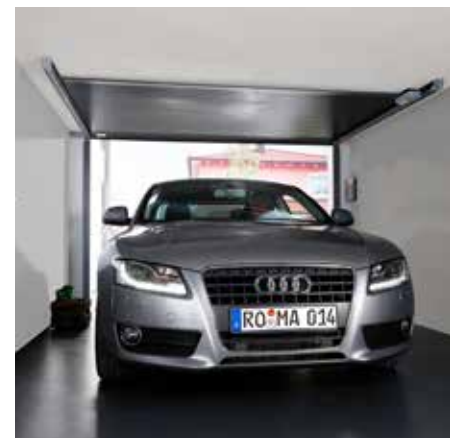

Kein, bzw. wenig Platzverlust in der Durchfahrtsbreite durch schmale Führungsschienen